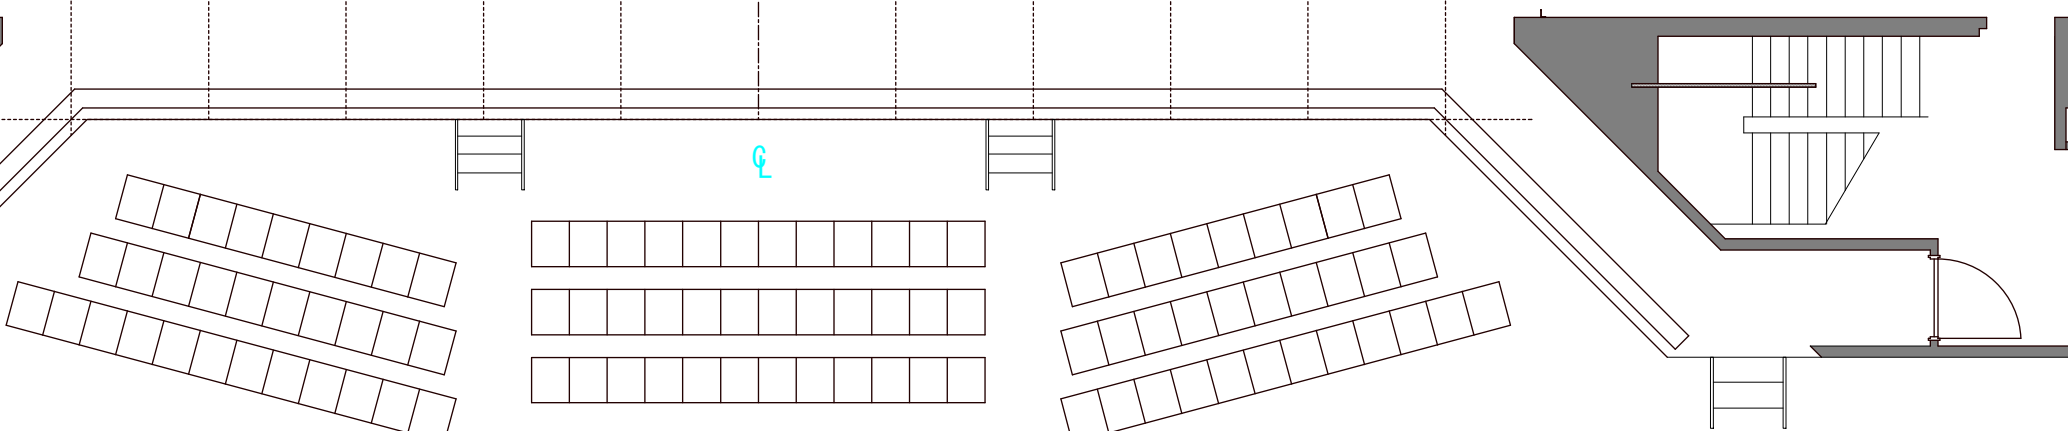

舞台平面図 1/100

1. **電動
   手引き**
2. 水平バック幕
   - (大黒幕) バトン 8
   - バトン 7
   - 水平ライト(文字共吊り)
   - バトン 6
   - 袖幕 4
   - 正面反射板
   - サスペンションライト 3
   - ポードライト(文字共吊り) 3
   - 袖幕 3
   - バトン 5
   - バトン 4
   - 天井反射板 2
   - バトン 3
   - サスペンションライト 2
   - 引割幕 2
   - ポードライト(文字共吊り) 2
   - スクリーン
   - バトン 2
   - 袖幕 2
   - 天井反射板 1
   - バトン 1
   - 引割幕 1
   - フライブリッジ
   - 暗転幕 1(固定)
   - 袖幕
   - 絞り緞帳
   - 緞帳

綱元

長岡市立劇場
Nagaoka Municipal Auditorium

〒940-0084
新潟県長岡市幸町2丁目1番2号
TEL 0258-33-2211
Fax 0258-33-2254
URL <http://nagaoka-caf.or.jp>
mail g-staff@nagaoka-caf.or.jp