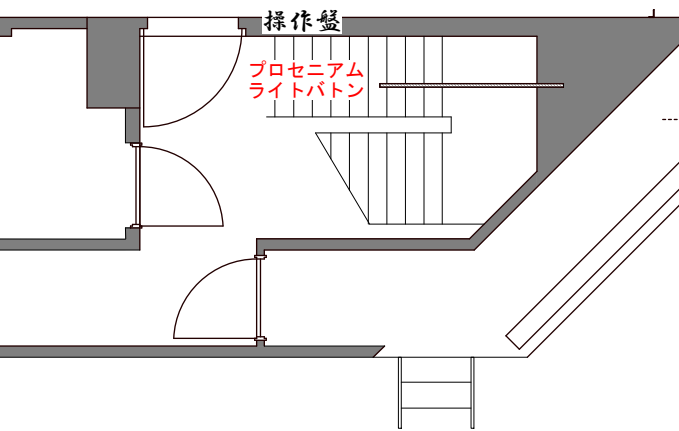

舞台平面図 1/100

1. **電動
   手引き**
2. 水平バック幕
   - (大黒幕) バトン 8
   - バトン 7
   - 水平ライト(文字共吊り)
   - バトン 6
   - 袖幕 4
   - 正面反射板
   - サスペンションライト 3
   - ポードライト(文字共吊り) 3
   - 袖幕 3
   - バトン 5
   - バトン 4
   - 天井反射板 2
   - バトン 3
   - サスペンションライト 2
   - 引割幕 2
   - ポードライト(文字共吊り) 2
   - スクリーン
   - バトン 2
   - 袖幕 2
   - 天井反射板 1
   - バトン 1
   - 引割幕 1
   - フライブリッジ
   - 暗転幕 1(固定)
   - 袖幕
   - 絞り緞帳
   - 緞帳

綱元

長岡市立劇場
Nagaoka Municipal Auditorium

〒940-0084
新潟県長岡市幸町2丁目1番2号
TEL 0258-33-2211
Fax 0258-33-2254
URL <http://nagaoka-caf.or.jp>
mail g-staff@nagaoka-caf.or.jp