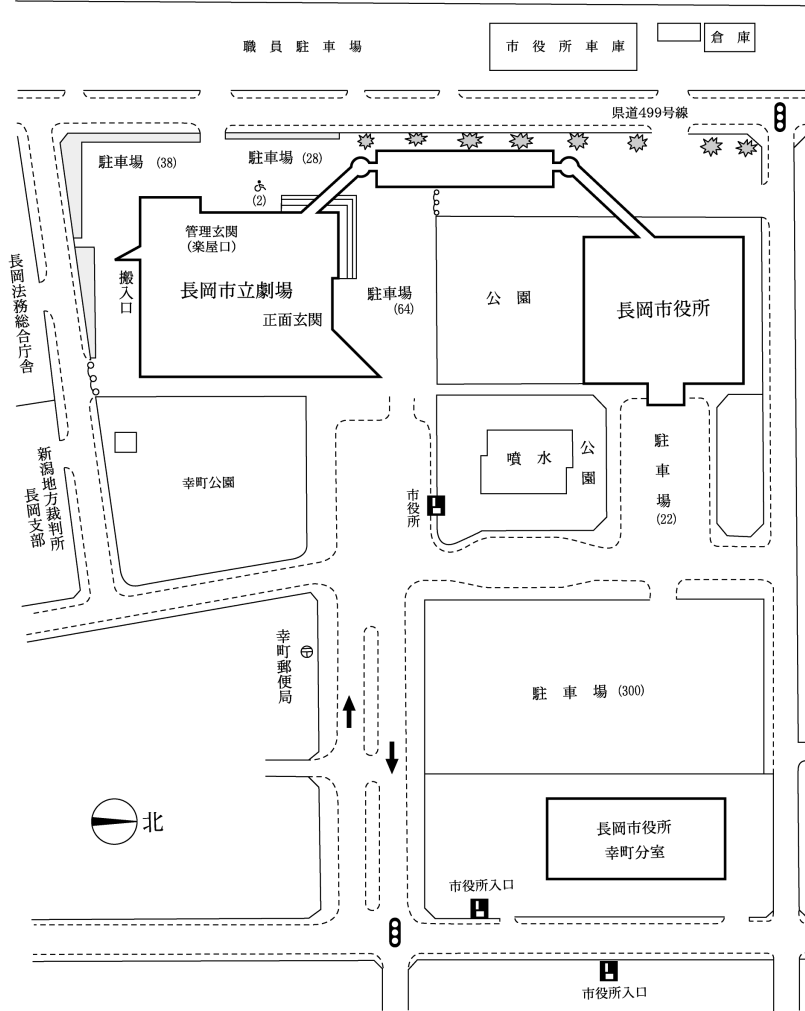

# 劇場周辺図

(配置図)

# 交通のご案内

- ・長岡インターチェンジ（関越・北陸自動車道）から約20分
- ・JR長岡駅（上越新幹線・信越線）大手口10番線乗車「市役所」バス停車、徒歩0分