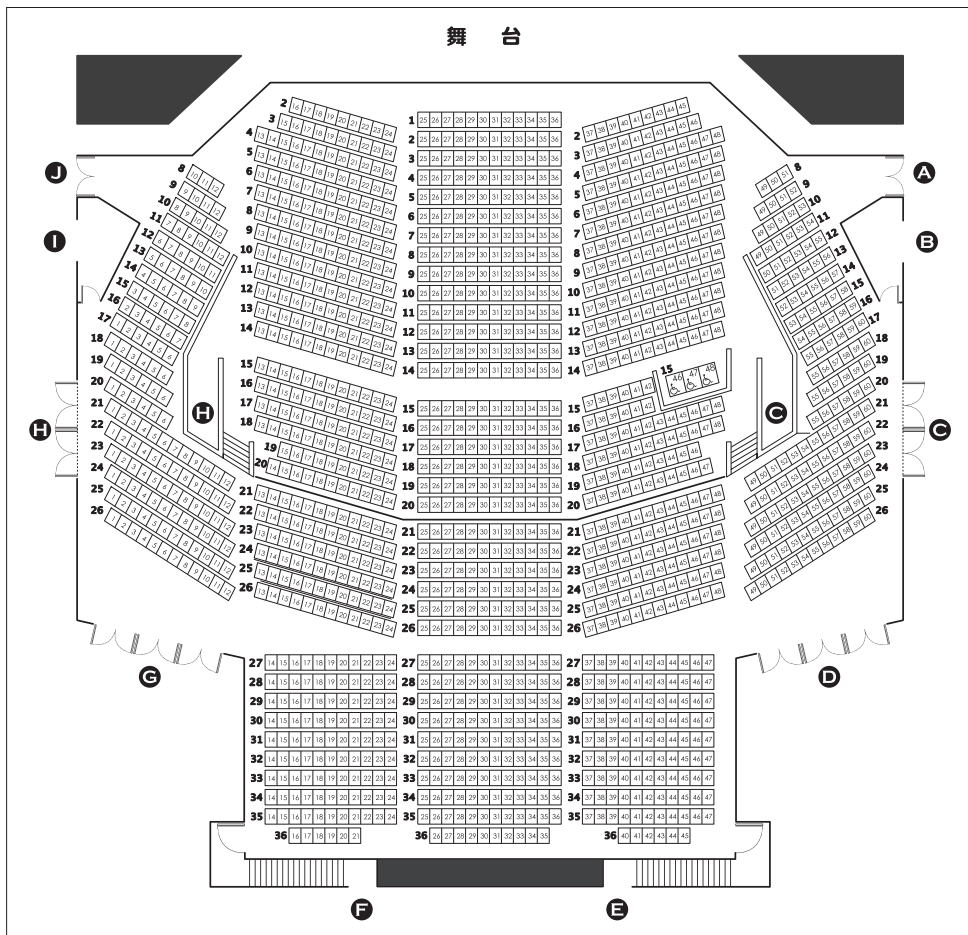

お知らせ

- 長岡リリックホールではチケットの窓口販売のほか、郵送(有料)によるチケット販売も承ります。
- 6ヶ月以上から小学校入学前のお子様を対象とした託児室(無料)を設置します。6月24日(日)までに(公財)長岡市芸術文化振興財団事業課へお申し込みください。なお、定員になり次第、締め切らせていただきます。

以下のことをご了承のうえ、
チケットをお買い求めください。

- 小学校入学前のお子様はご入場いただけません、小学生以上の方はチケットが必要です。
- ご予約・ご購入いただいたチケットのキャンセル・変更はできません。
- 車椅子席をご希望の方は、長岡リリックホールでお求めください。