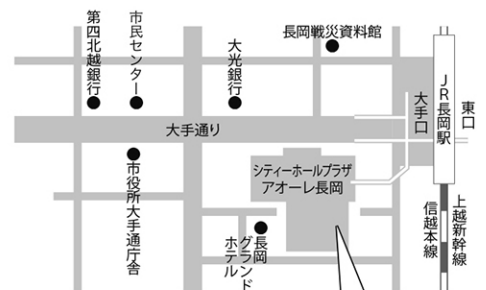

### 座席図

### 高座

入口

1	2	3	4	ア	5	6	7	8	9	10	11	12	13	ア	14	15	16	17
1	2	3	4	イ	5	6	7	8	9	10	11	12	13	イ	14	15	16	17
1	2	3	4	ウ	5	6	7	8	9	10	11	12	13	ウ	14	15	16	17
1	2	3	4	エ	5	6	7	8	9	10	11	12	13	エ	14	15	16	17
1	2	3	4	A	5	6	7	8	9	10	11	12	13	A	14	15	16	17
1	2	3	4	B	5	6	7	8	9	10	11	12	13	B	14	15	16	17
1	2	3	4	C	5	6	7	8	9	10	11	12	13	C	14	15	16	17
1	2	3	4	D	5	6	7	8	9	10	11	12	13	D	14	15	16	17
1	2	3	4	E	5	6	7	8	9	10	11	12	13	E	14	15	16	17
1	2	3	4	F	5	6	7	8	9	10	11	12	13	F	14	15	16	17
1	2	3	4	G	5	6	7	8	9	10	11	12	13	G	14	15	16	17
1	2	3	4	H	5	6	7	8	9	10	11	12	13	H	14	15	16	17
1	2	3	4	I	5	6	7	8	9	10	11	12	13	I	14	15	16	17

### ■以下のことをご了承のうえ、チケットをお買い求めください。

- 小学校入学前のお子様はご入場いただけません。小学生以上の方はチケットが必要です。
- ご予約・ご購入いただいたチケットのキャンセル・変更はできません。
- 長岡リリックホール/長岡市立劇場窓口でご購入の場合、発券手数料(110円/1枚)がかかります。
- セブン-イレブンでの精算は発券手数料(110円/1枚)が無料となります。

〒940-0062

### 会場案内図

シティーホールプラザ  
アオーレ長岡 1F  
市民交流ホールA