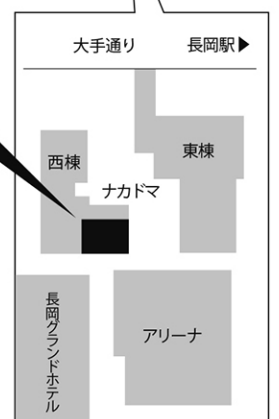

### 座席図

### 高座

入口

1	2	3	4	ア	5	6	7	8	9	10	11	12	13	ア	14	15	16	17
1	2	3	4	イ	5	6	7	8	9	10	11	12	13	イ	14	15	16	17
1	2	3	4	ウ	5	6	7	8	9	10	11	12	13	ウ	14	15	16	17
1	2	3	4	エ	5	6	7	8	9	10	11	12	13	エ	14	15	16	17
1	2	3	4	A	5	6	7	8	9	10	11	12	13	A	14	15	16	17
1	2	3	4	B	5	6	7	8	9	10	11	12	13	B	14	15	16	17
1	2	3	4	C	5	6	7	8	9	10	11	12	13	C	14	15	16	17
1	2	3	4	D	5	6	7	8	9	10	11	12	13	D	14	15	16	17
1	2	3	4	E	5	6	7	8	9	10	11	12	13	E	14	15	16	17
1	2	3	4	F	5	6	7	8	9	10	11	12	13	F	14	15	16	17
1	2	3	4	G	5	6	7	8	9	10	11	12	13	G	14	15	16	17
1	2	3	4	H	5	6	7	8	9	10	11	12	13	H	14	15	16	17
1	2	3	4	I	5	6	7	8	9	10	11	12	13	I	14	15	16	17

### ■以下のことをご了承のうえ、チケットをお買い求めください。

- 小学校入学前のお子様はご入場いただけません。小学生以上の方はチケットが必要です。
- ご予約・ご購入いただいたチケットのキャンセル・変更はできません。
- 長岡リリックホール/長岡市立劇場窓口でご購入の場合、発券手数料(110円/1枚)がかかります。
- セブン-イレブンでの精算は発券手数料(110円/1枚)が無料となります。

〒940-0062

### 会場案内図

シティーホールプラザ  
アオーレ長岡 1F  
市民交流ホールA