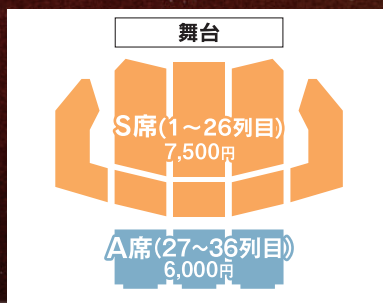

Wキャスト

インターネット
予約はこちら

リリックm.c.優先予約
10月13日(木) 10:00~18:00
(インターネット・電話予約のみ)

※未就学児入場不可。
※ご予約、ご購入後のキャンセル・変更はできません。
※駐車場に限りがあります。できるだけ公共交通機関をご利用ください。
※公演終了後、長岡駅直通の有料臨時バスを運行いたします。
※車椅子席(7,500円)をご希望の方は一般発売日以降長岡リリックホールへお問合せください。