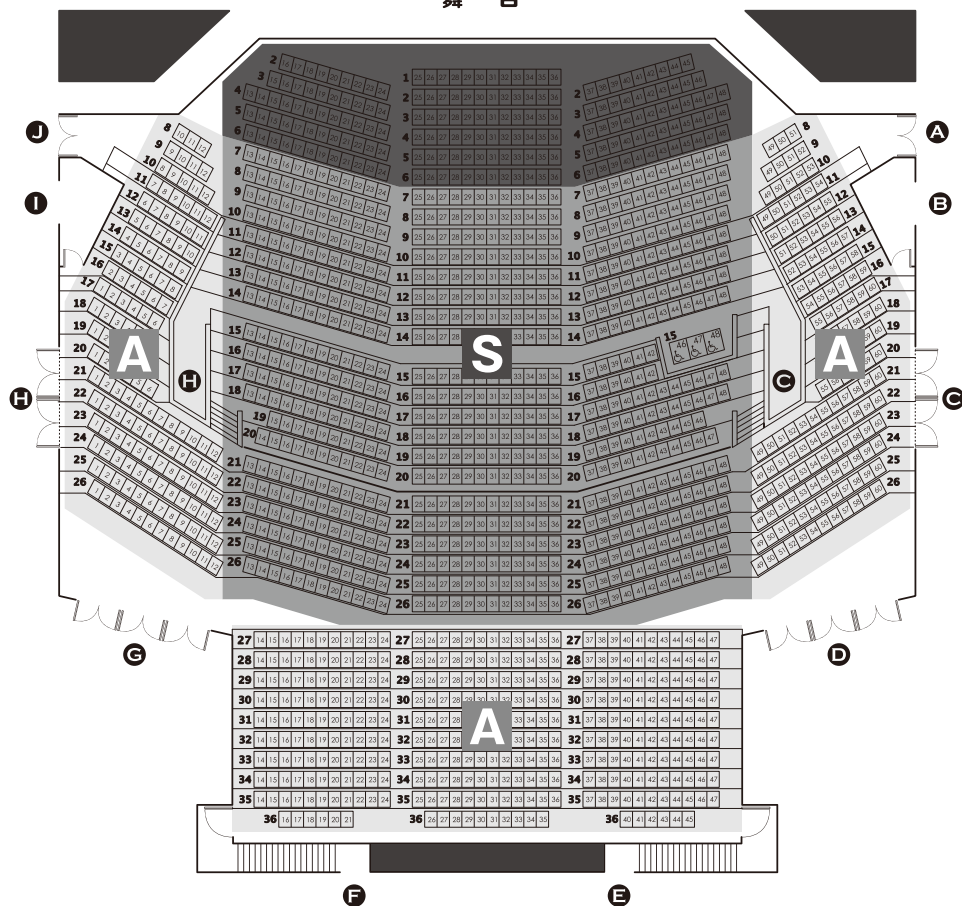

<https://www.tpo.or.jp/>

※本公演は張り出し舞台を使用するため7列目が最前列となります。

舞台

■以下のことをご了承のうえ、チケットをお買い求めください。

- ・小学校入学前のお子様はご入場いただけません。小学生以上の方はチケットが必要です。
- ・ご予約・ご購入いただいたチケットのキャンセル・変更はできません。
- ・公演を中止または延期する場合を除き、払い戻しはいたしません。
- ・長岡リリックホール/長岡市立劇場窓口でご購入の場合、発券手数料(127円/1枚)が必要になります。(リリックm.c.会員は無料)
- ・セブン-イレブンでの精算は決済手数料(189円/1件)・発券手数料(127円/1枚)が必要になります。(リリックm.c.会員は無料)
- ・会場周辺工事の影響で駐車場の不足が予想されます。なるべく公共交通機関や送迎・乗り合わせでのご来場にご協力ください。
- ・公演終了後、長岡駅直通の有料臨時バスを運行いたします。